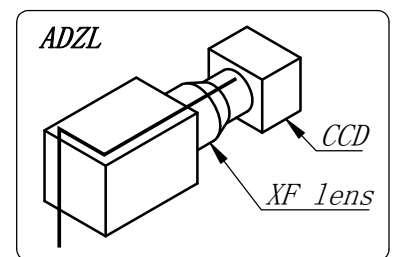

### XF-ADZL-16D-1.5R

**主要参数:**

适用镜头口径  $\Phi 16\text{mm}$   
 光轴间隔 1.5mm  
 内部光程 31mm

未注公差		未注角度公差	文件名称		
X. X	$\pm 0.2$	$\pm 30\text{min}$	XF-ADZL-16D-1.5R-外形尺寸		
X. XX	$\pm 0.02$		图样名称		
X. XXX	$\pm 0.005$	图纸尺寸: A4			
	签名	日期/版本号	材料	比例	产品名称
设计				1:1	
更改1			数量		灿锐光学 
更改2			共 张		