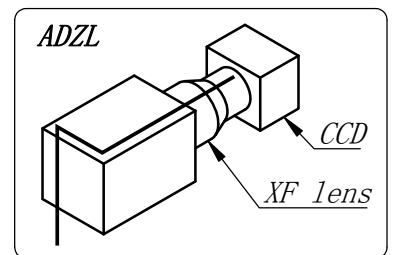

XF-ADZL-16D-1.5L

主要参数:

适用镜头口径 $\Phi 16\text{mm}$
 光轴间隔 1.5mm
 内部光程 31mm

未注公差		未注角度公差	文件名称		
X. X	± 0.2	$\pm 30\text{min}$	XF-ADZL-16D-1.5L-外形尺寸		
X. XX	± 0.02		图样名称		
X. XXX	± 0.005	图纸尺寸: A4			
	签名	日期/版本号	材料	比例	产品名称
设计				1:1	
更改1			数量		灿锐光学
更改2			共 张		